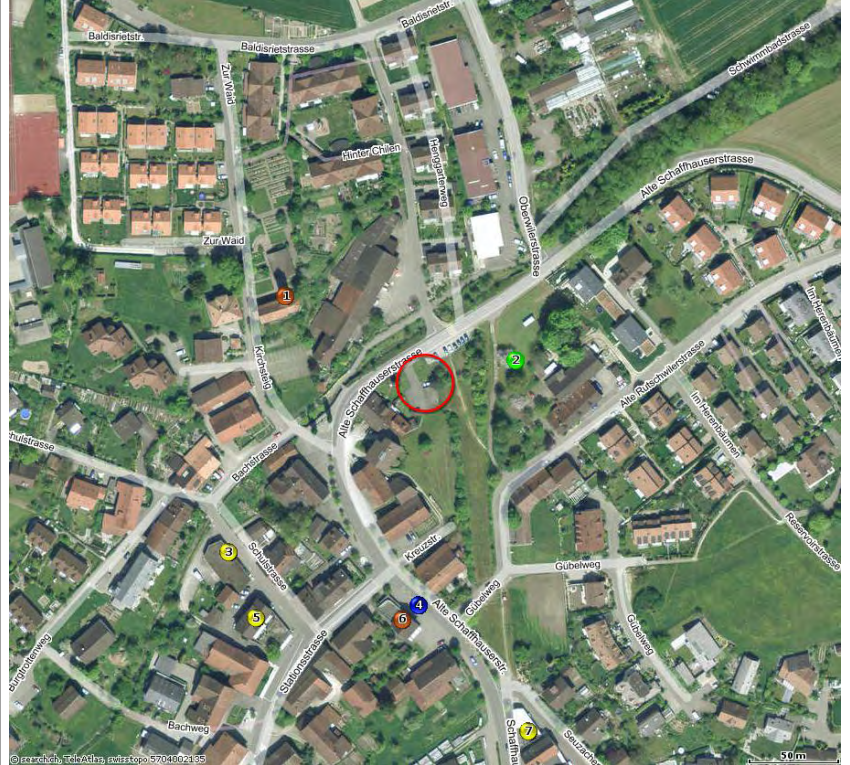

Ansicht Büro Schaffhauserstrasse 24

Karte: Schaffhauserstr. 24, Hettlingen

Legende

- 1 Kirche: *Evangelisch-reformierte Kirche Hettlingen*
- 2 Wikipedia: *Hettlingen ZH*
- 3 Tankstelle: *Agrola*
- 4 Bus: *Hettlingen, Dorf*
- 5 Shop: *VOLG*
- 6 Verwaltung: *alle Verwaltungsabt.*
- 7 Tankstelle: *Garage Marcel Schwarz (Agip)*

Wegbeschreibung für Anreise mit Auto

von Zürich resp. St.Gallen auf E60 bis Autobahnausfahrt Winterthur-Ohringen

von Frauenfeld auf A7/E60 bis Autobahnausfahrt Winterthur-Ohringen

oder

auf der E41/E60 bis Autobahnausfahrt Winterthur-Ohringen

ab Autobahnausfahrt

via Ohringen bis Hettlingen. Dorfeingangs bei

Kreisel 1. geradeaus, anschliessend unmittelbar nach grosser Rechtskurve rechts Einfahrt Büro HFR

Wegbeschreibung für Anreise mit öffentlichem Verkehr